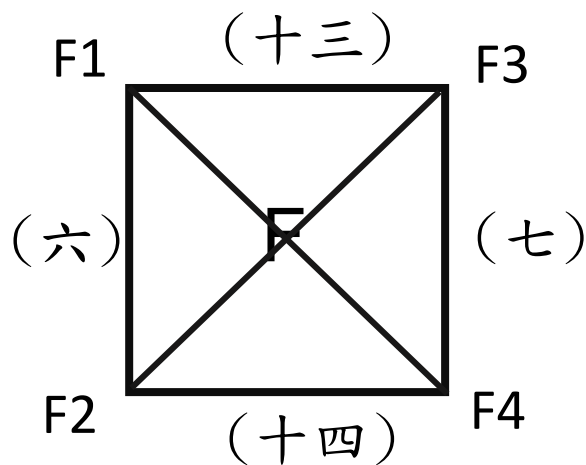

110 男排新生盃預賽採分組循環 每組取前二晉級複賽

110 新生盃男排複賽採單淘汰

(第 1、6、7、12 隊由各分組第一抽籤決定)

(三十三)