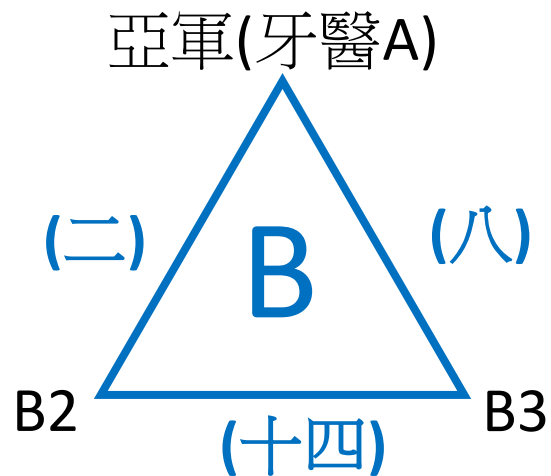

110新生盃籃球女子組共15隊預賽採分組循環，每組取兩隊晉級決賽

冠軍(運醫A)

季軍(復健)

殿軍(醫管資)

110新生盃籃球男子組共18隊預賽採分組循環，每組取兩隊晉級決賽

110新生盃籃球男子組複賽樹狀圖