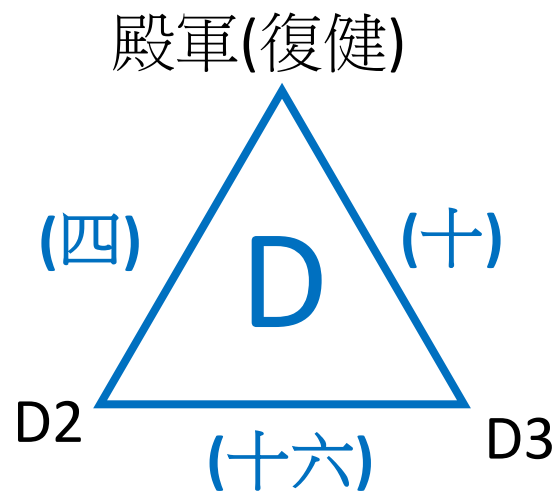

110新生盃籃球女子組共15隊預賽採分組循環，每組取兩隊晉級決賽

冠軍(運醫A)

季軍(復健)

殿軍(醫管資)

110新生盃籃球男子組共18隊預賽採分組循環，每組取兩隊晉級決賽

110新生盃籃球男子組複賽樹狀圖